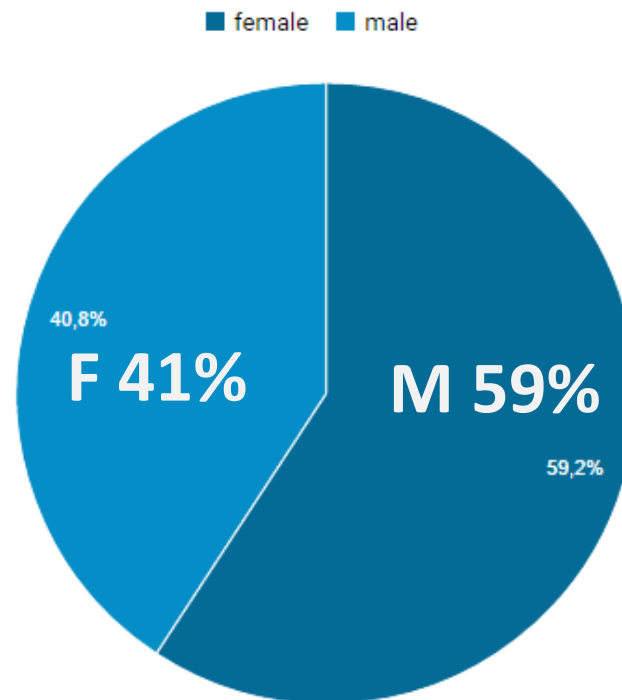

Pâques 2017, Répartition des 1.310 clochers

ORIGINE DES REQUÊTES

Source: Google analytics 2016

73.000 requêtes en 2016

	Clochers = Offre numérique	Sessions = demande numérique
Liege	471	18.797
NamLux	411	4.403
Brussels	130	19.274
Walloon Brabant	43	6.016
Hainaut	255	15.054
Flanders		8.270
Etranger		1.492
Total général	1.310	73.306

50% DES VISITEURS < 50 ANS

59% DE REQUÊTES MASCULINES

GENRE, source: google analytics

- Chiffres clés
- Nouveau site
- Pâques
- Témoignage

PAGES D'ÉGLISES

Diocèse > Doyenné > Secteur/UP > Clocher

Collégiale Saint Martin-Saint Hadelin - 4600 Visé