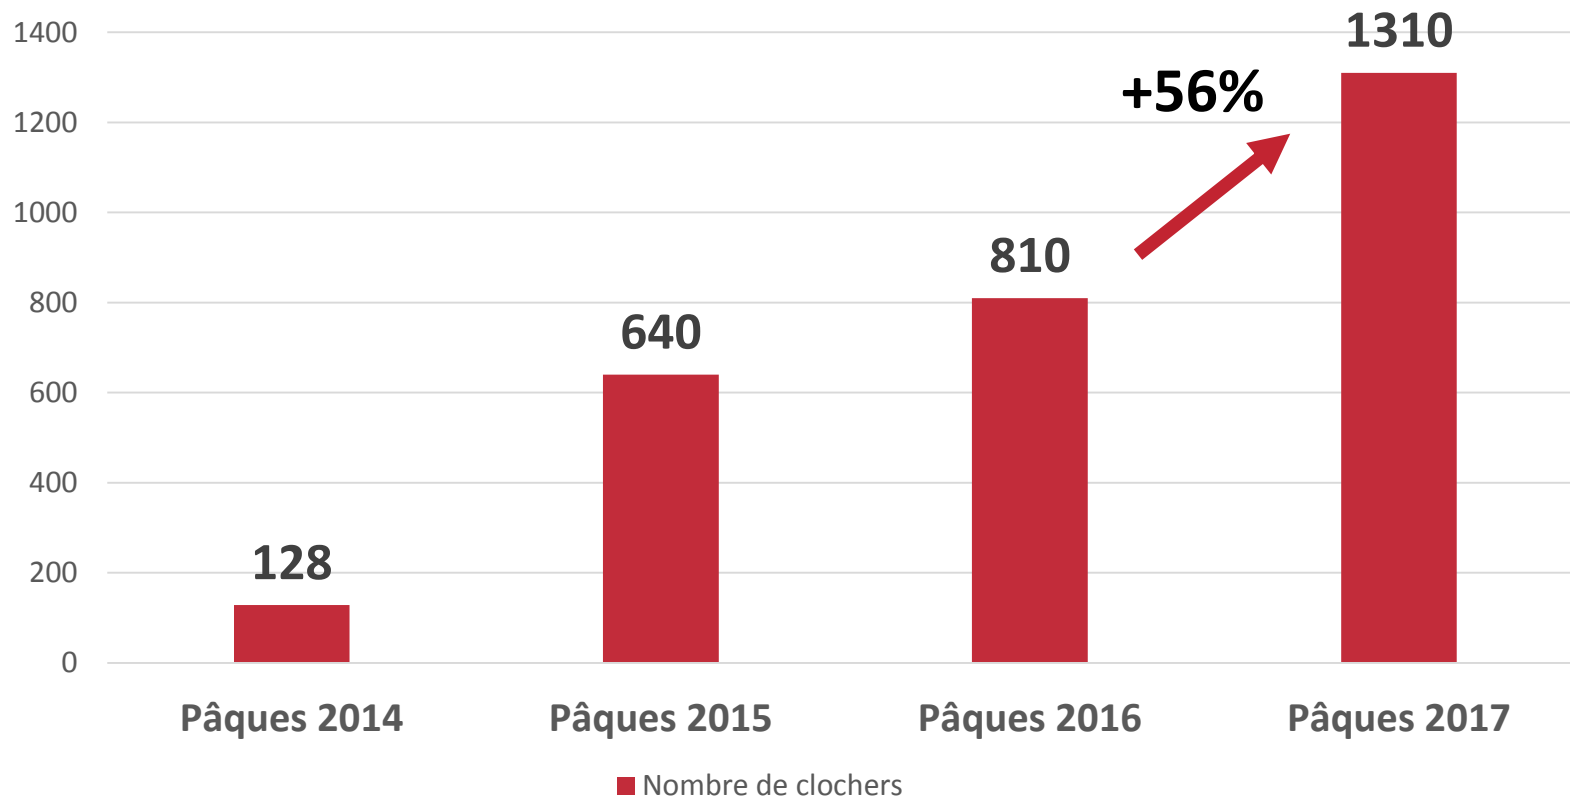

 **PÂQUES**
2017

Avec le soutien de:

Une initiative de:

Liège, 7 avril 2017

MESSAGES CLÉS

- **3è** anniversaire d'egliseinfo.be
- **1.300** clochers numérisés pour Pâques, +56%
- Nouvelle **identité** visuelle
- Plateforme belge **autonome**
- **73.000** requêtes en 2016, de pratiquants irréguliers
- Projet **d'internationalisation**

- Chiffres clés
- Nouveau site
- Pâques
- Témoignage

1.310 CLOCHERS, +56%

Nombre de clochers

1.310 CLOCHERS, +56%

Pâques 2016
810 clochers

Pâques 2017
1.310 clochers

L'Eglise 2.0 est en marche.

1.310 CLOCHERS, +56%

Pâques 2017, Répartition des 1.310 clochers

ORIGINE DES REQUÊTES

Source: Google analytics 2016

73.000 requêtes en 2016

	Clochers = Offre numérique	Sessions = demande numérique
Liege	471	18.797
NamLux	411	4.403
Brussels	130	19.274
Walloon Brabant	43	6.016
Hainaut	255	15.054
Flanders		8.270
Etranger		1.492
Total général	1.310	73.306

50% DES VISITEURS < 50 ANS

59% DE REQUÊTES MASCULINES

GENRE, source: google analytics

- Chiffres clés
- Nouveau site
- Pâques
- Témoignage

PAGES D'ÉGLISES

Diocèse > Doyenné > Secteur/UP > Clocher

Collégiale Saint Martin-Saint Hadelin - 4600 Visé