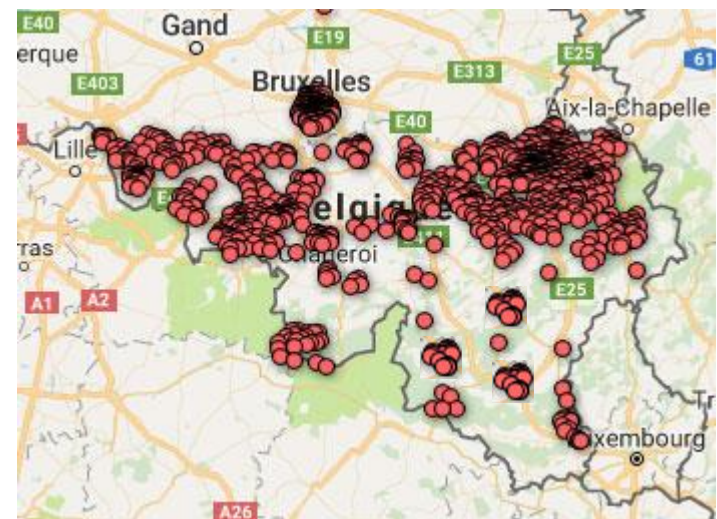

- Chiffres clés
- Nouveau site
- Pâques
- Témoignage

1.310 CLOCHERS, +56%

Nombre de clochers

1.310 CLOCHERS, +56%

Pâques 2016
810 clochers

Pâques 2017
1.310 clochers

L'Eglise 2.0 est en marche.

1.310 CLOCHERS, +56%

Pâques 2017, Répartition des 1.310 clochers

ORIGINE DES REQUÊTES

Source: Google analytics 2016

73.000 requêtes en 2016

	Clochers = Offre numérique	Sessions = demande numérique
Liege	471	18.797
NamLux	411	4.403
Brussels	130	19.274
Walloon Brabant	43	6.016
Hainaut	255	15.054
Flanders		8.270
Etranger		1.492
Total général	1.310	73.306