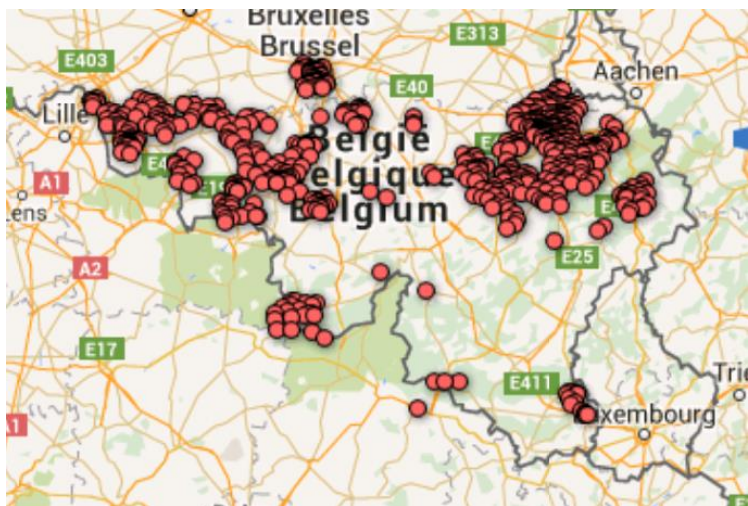

- Chiffres clés
- Nouveau site
- Pâques
- Témoignage

1.310 CLOCHERS, +56%

Nombre de clochers

1.310 CLOCHERS, +56%

Pâques 2016
810 clochers

Pâques 2017
1.310 clochers

L'Eglise 2.0 est en marche.

1.310 CLOCHERS, +56%

Pâques 2017, Répartition des 1.310 clochers

ORIGINE DES REQUÊTES

Source: Google analytics 2016

73.000 requêtes en 2016

	Clochers = Offre numérique	Sessions = demande numérique
Liege	471	18.797
NamLux	411	4.403
Brussels	130	19.274
Walloon Brabant	43	6.016
Hainaut	255	15.054
Flanders		8.270
Etranger		1.492
Total général	1.310	73.306

50% DES VISITEURS < 50 ANS

59% DE REQUÊTES MASCULINES

GENRE, source: google analytics

- Chiffres clés
- Nouveau site
- Pâques
- Témoignage

PAGES D'ÉGLISES

Diocèse > Doyenné > Secteur/UP > Clocher

Collégiale Saint Martin-Saint Hadelin - 4600 Visé