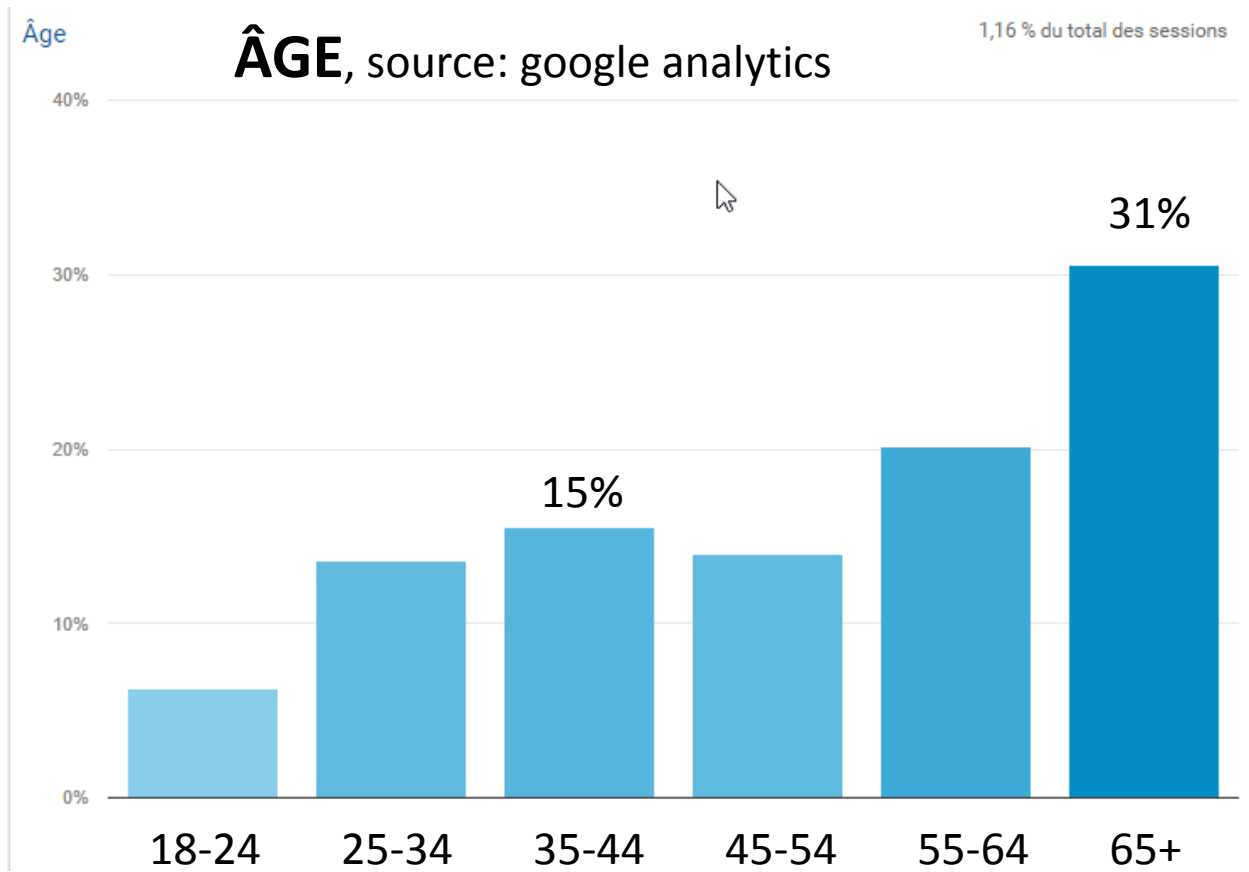

Pâques 2017, Répartition des 1.310 clochers

ORIGINE DES REQUÊTES

Source: Google analytics 2016

73.000 requêtes en 2016

	Clochers = Offre numérique	Sessions = demande numérique
Liege	471	18.797
NamLux	411	4.403
Brussels	130	19.274
Walloon Brabant	43	6.016
Hainaut	255	15.054
Flanders		8.270
Etranger		1.492
Total général	1.310	73.306

50% DES VISITEURS < 50 ANS

59% DE REQUÊTES MASCULINES

GENRE, source: google analytics

- Chiffres clés
- Nouveau site
- Pâques
- Témoignage

PAGES D'ÉGLISES

Diocèse > Doyenné > Secteur/UP > Clocher

Collégiale Saint Martin-Saint Hadelin - 4600 Visé