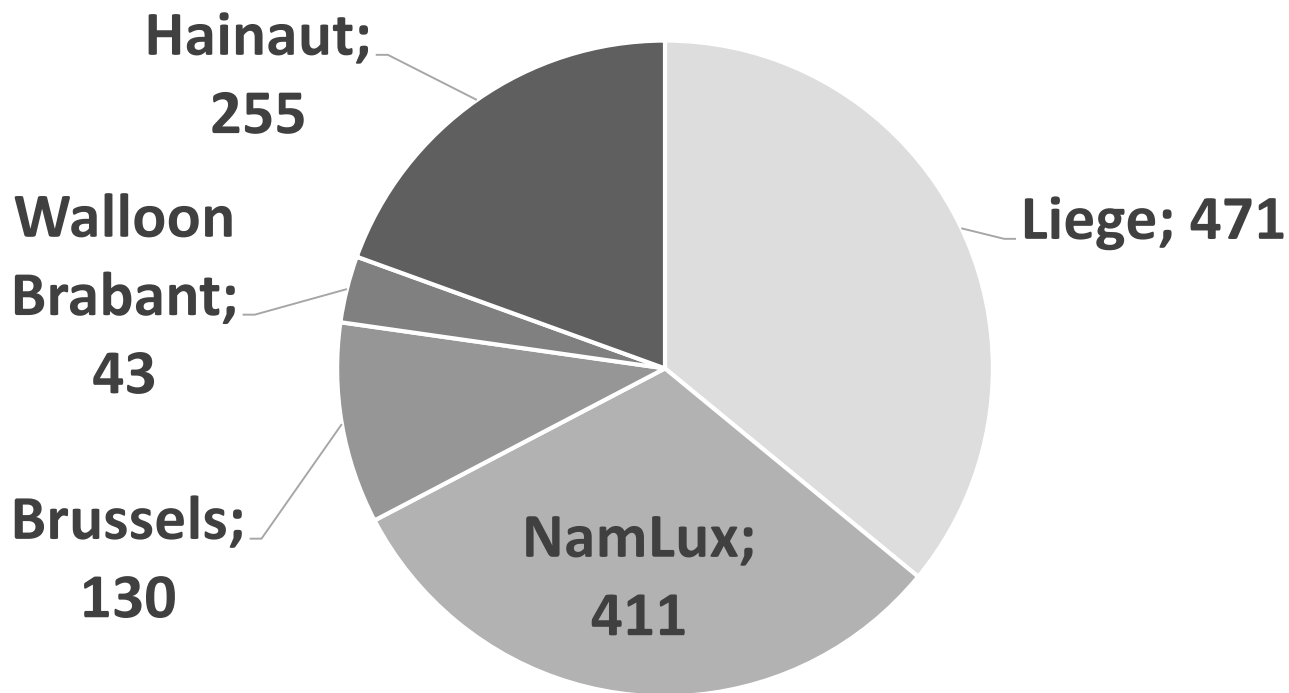

- Chiffres clés
- Nouveau site
- Pâques
- Témoignage

1.310 CLOCHERS, +56%

Nombre de clochers

1.310 CLOCHERS, +56%

Pâques 2016
810 clochers

Pâques 2017
1.310 clochers

L'Eglise 2.0 est en marche.

1.310 CLOCHERS, +56%

Pâques 2017, Répartition des 1.310 clochers

ORIGINE DES REQUÊTES

Source: Google analytics 2016

73.000 requêtes en 2016

	Clochers = Offre numérique	Sessions = demande numérique
Liege	471	18.797
NamLux	411	4.403
Brussels	130	19.274
Walloon Brabant	43	6.016
Hainaut	255	15.054
Flanders		8.270
Etranger		1.492
Total général	1.310	73.306

50% DES VISITEURS < 50 ANS

59% DE REQUÊTES MASCULINES

GENRE, source: google analytics

- Chiffres clés
- Nouveau site
- Pâques
- Témoignage

PAGES D'ÉGLISES

Diocèse > Doyenné > Secteur/UP > Clocher

Collégiale Saint Martin-Saint Hadelin - 4600 Visé