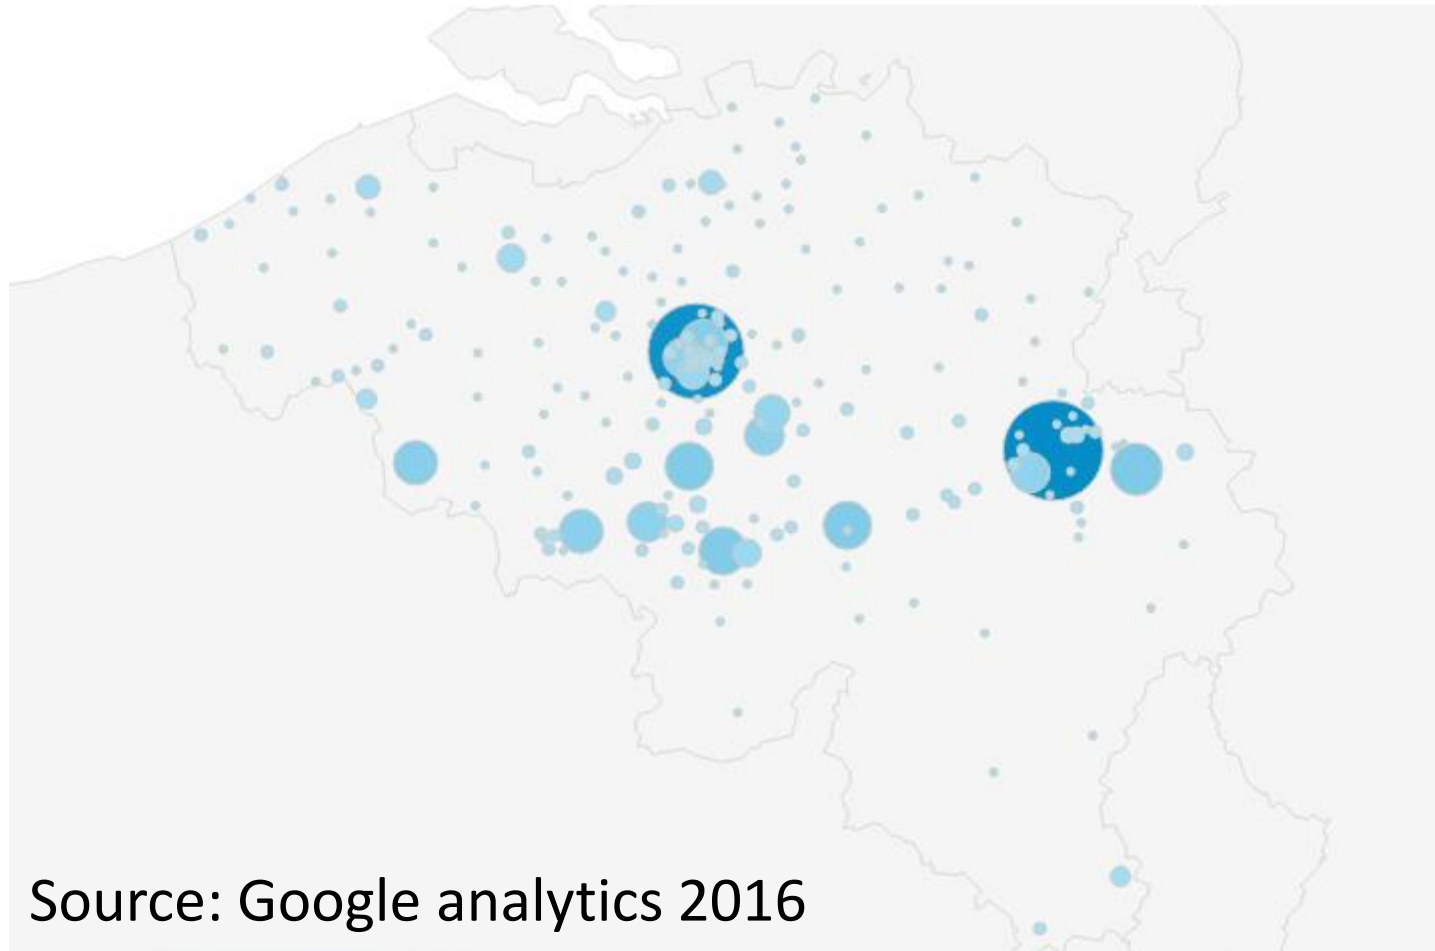

- Chiffres clés
- Nouveau site
- Pâques
- Témoignage

1.310 CLOCHERS, +56%

Nombre de clochers

1.310 CLOCHERS, +56%

Pâques 2016
810 clochers

Pâques 2017
1.310 clochers

L'Eglise 2.0 est en marche.

1.310 CLOCHERS, +56%

Pâques 2017, Répartition des 1.310 clochers

ORIGINE DES REQUÊTES

Source: Google analytics 2016

73.000 requêtes en 2016

	Clochers = Offre numérique	Sessions = demande numérique
Liege	471	18.797
NamLux	411	4.403
Brussels	130	19.274
Walloon Brabant	43	6.016
Hainaut	255	15.054
Flanders		8.270
Etranger		1.492
Total général	1.310	73.306